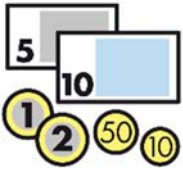

Ende/ Abholen am Lebenshilfe-Center:

22.00 Uhr

„Kegeln“

Gut Holz!

18,00 Euro!
und Kosten für Fahrt und Betreuung

Sonntag 08.10.23

Abholzeit: zwischen 13.15 Uhr und 14.45 Uhr

Rückkehr: zwischen 17.45 Uhr und 19.15 Uhr