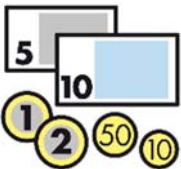

„Oktober-Fest“

Riesen Gaudi beim FeD!

15,00 Euro!
und Kosten für Betreuung